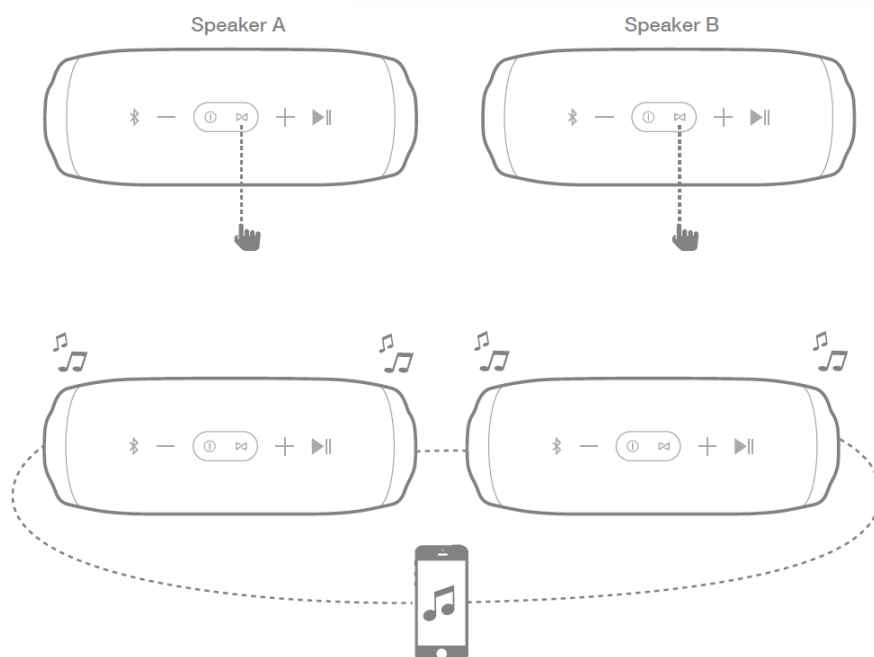

## بلوتوث :

فشار دادن دکمه Bluetooth ، دستگاه را به حالت Pairing برای اتصال به دستگاه های دیگر خواهد برد.

## پاسخ به تماسهای تلفنی :

برای پاسخ دکمه زیر را فشار دهید

سپس رو به روی میکروفون دستگاه به صورت بالا صحبت کنید

## JBL Connect

این قابلیت به صورت بیسیم بلندگوهای دستگاههای مشابه دارای چنین ویژگی را به یکدیگر متصل میسازد

ابتدا از طریق بلوتوث روی یکی از دستگاهها موزیک خود را پخش کنید و دکمه JBL Connect را روی همه دستگاههای دیگر تان فشار دهید. همه دستگاهها یک موزیک یکسان را پخش خواهند کرد