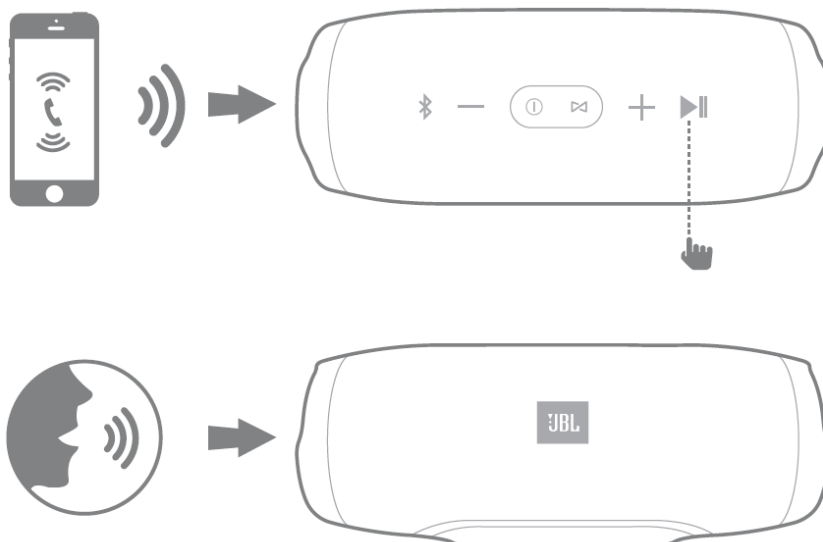

سپس رو به روی میکروفون دستگاه به صورت بالا صحبت کنید