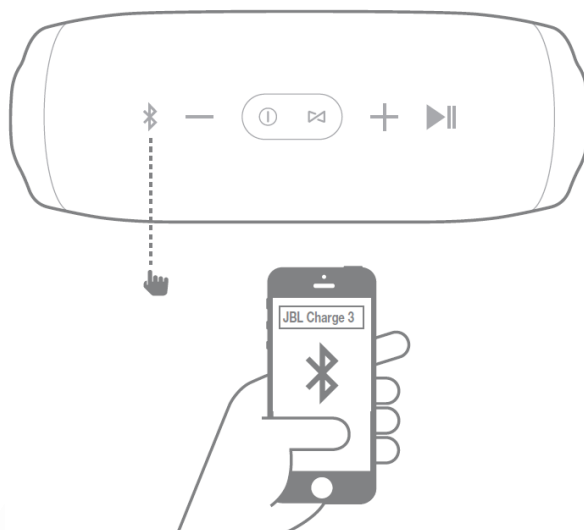

بلوتوث :

فشار دادن دکمه Bluetooth ، دستگاه را به حالت Pairing برای اتصال به دستگاه های دیگر خواهد برد.

پاسخ به تماسهای تلفنی :

برای پاسخ دکمه زیر را فشار دهید