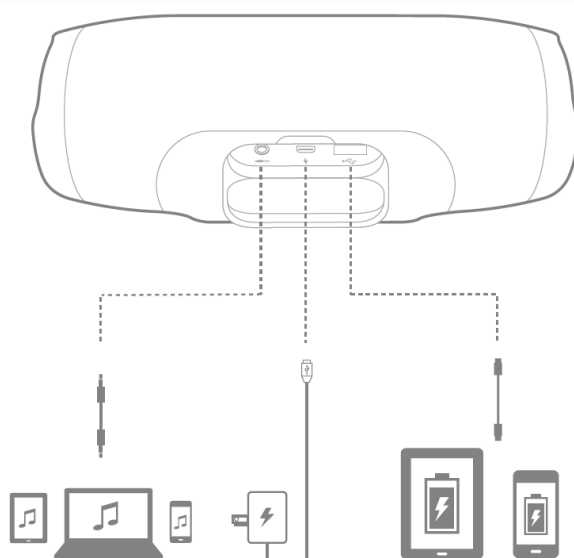

**کلیدها :**

از سمت راست در شکل بالا:

- دکمه پاسخ به تماس تلفنی / پخش - توقف موزیک
- دکمه افزایش ولوم صدا
- دکمه JBL Connect+
- دکمه روشن/خاموش
- دکمه کاهش ولوم صدا
- دکمه بلوتوث

اتصالات :

از سمت راست در شکل بالا: