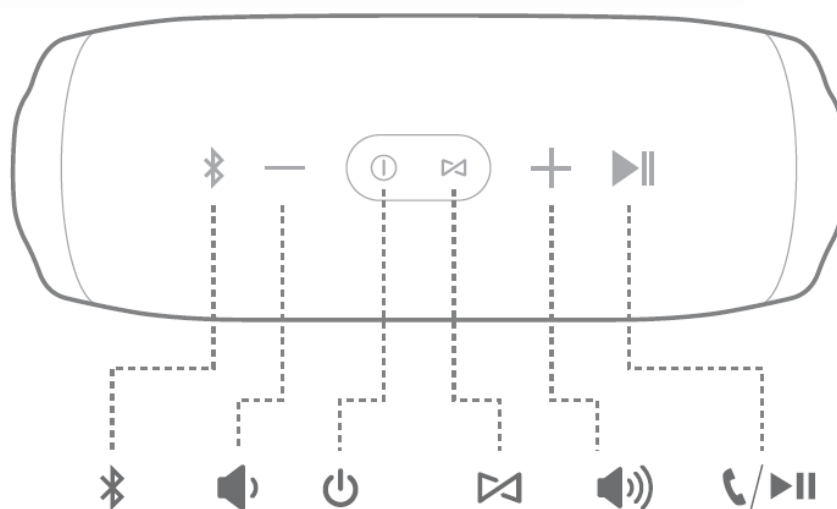

در آب را برای مدت کوتاه و عمق محدود تحمل کند در صورتی که:

۱. دستگاه ضربه نخورده باشد و از شرایط آب بندی خارج نشده باشد.

۲. دستگاه در حال شارژ نباشد.

۳. درپوش محل اتصالات بسته باشد.

تشخیص آب خوردگی به دلیل عدم رعایت نکات ذکر شده به سادگی میسر است و توسط

**کلیدها :**

از سمت راست در شکل بالا:

- دکمه پاسخ به تماس تلفنی / پخش - توقف موزیک
- دکمه افزایش ولوم صدا
- دکمه JBL Connect+
- دکمه روشن/خاموش
- دکمه کاهش ولوم صدا
- دکمه بلوتوث

اتصالات :

از سمت راست در شکل بالا: